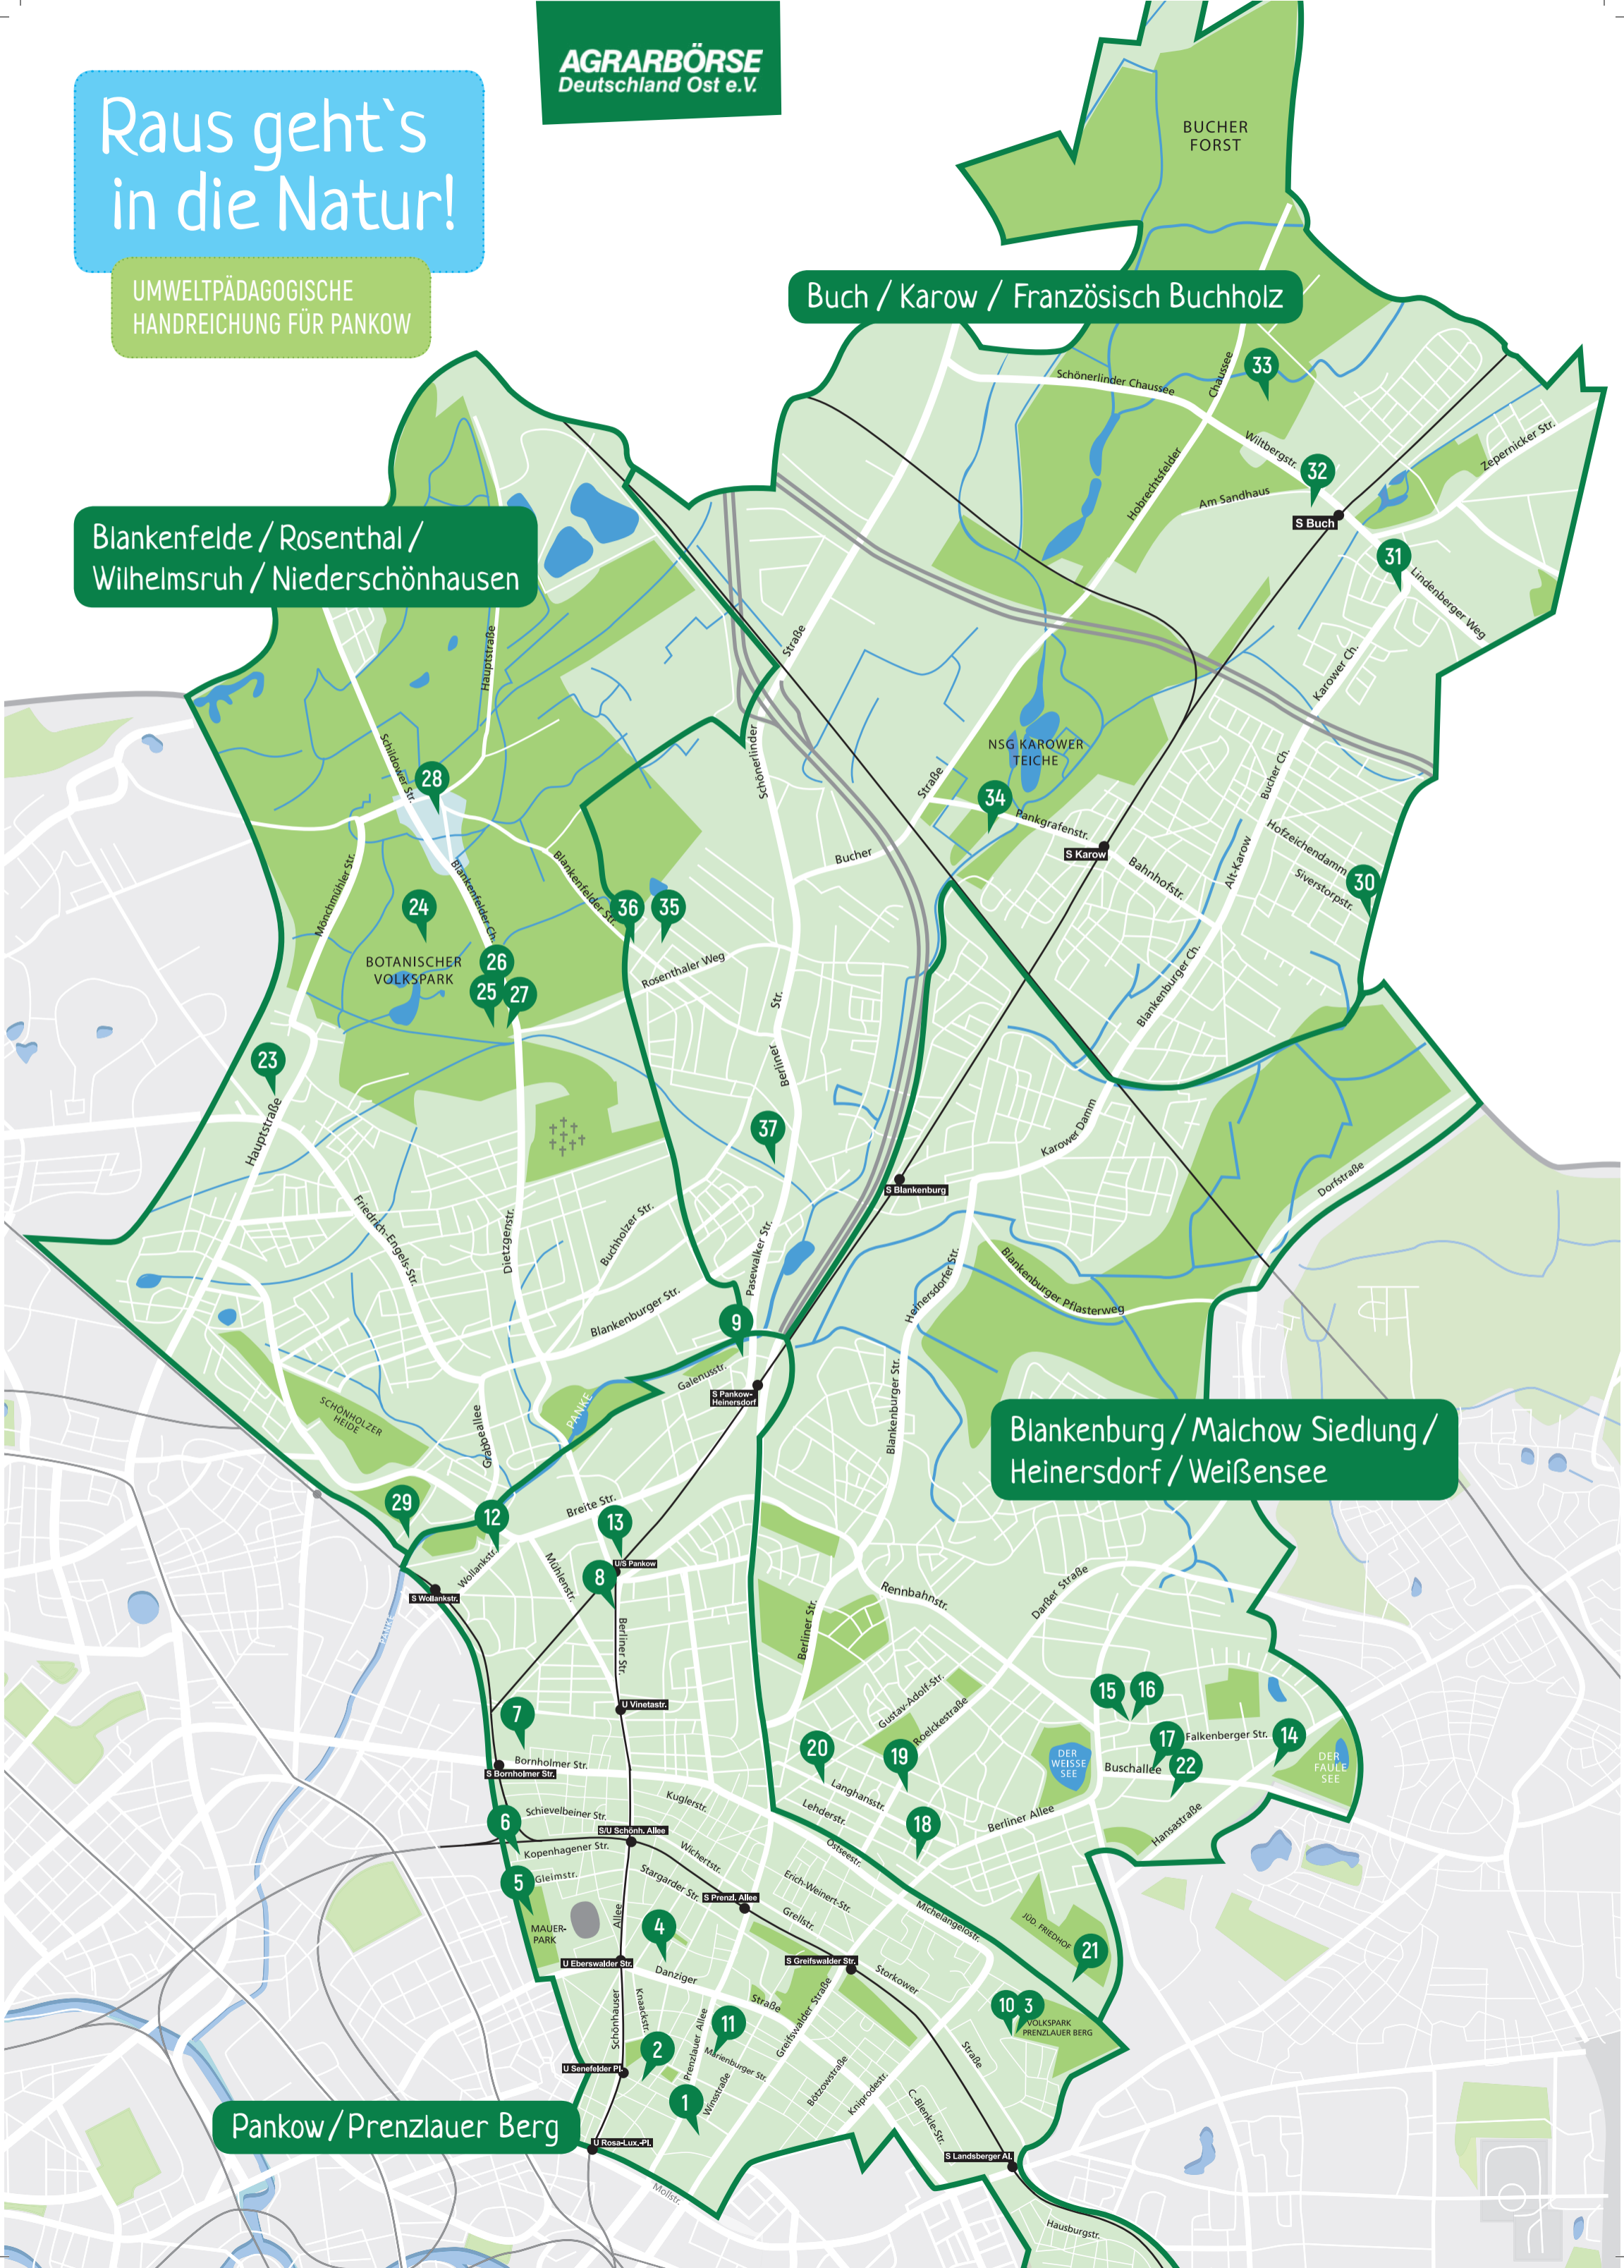

# Raus geht's in die Natur!

UMWELTPÄDAGOGISCHE  
HANDREICHUNG FÜR PANKOW

Buch / Karow / Französisch Buchholz

Blankenfelde / Rosenthal /  
Wilhelmsruh / Niederschönhausen

Blankenburg / Malchow Siedlung /  
Heinersdorf / Weißensee

Pankow / Prenzlauer Berg

## Pankow / Prenzlauer Berg

- 1 **Naturerfahrungsraum GRÜNE LIGA Berlin e. V.** ... S. 16  
[Georgen Parochial Friedhof I]  
Greifswalder Straße 229, 10405 Berlin
- 2 **Abenteuerlicher Bauspielplatz Kolle 37** ..... S. 18  
Netzwerk Spiel/Kultur Prenzlauerberg e. V.  
Kollwitzstraße 35, 10405 Berlin
- 3 **Peace of Land** ..... S. 20  
Am Weingarten 14, 10407 Berlin
- 4 **Kiezzgarten Schliemannstraße** ..... S. 22  
Schliemannstraße 8, 10437 Berlin
- 5 **mauergarten e. V.** ..... S. 24  
Interkultureller Gemeinschaftsgarten im Mauerpark  
Zugang Lortzingstraße, 10437 Berlin
- 6 **Jugendfarm Moritzhof** ..... S. 26  
Netzwerk Spiel/Kultur Prenzlauerberg e. V.  
Schwedter Straße 90, 10437 Berlin
- 7 **Kids Kiezzgarten (in der KGA Bornholm II)** ..... S. 28  
Deutsche Schreiberjugend LV Berlin e. V.  
Schillerweg, Parzelle 87, 10439 Berlin
- 8 **Kunst-Stoffe** ..... S. 30  
Zentralstelle für wiederverwendbare Materialien e. V.  
Berliner Straße 17, 13189 Berlin
- 9 **Gartenarbeitsschule Pankow** ..... S. 32  
Galenusstraße 51, 13187 Berlin
- 10 **Weingarten Prenzlauer Berg e. V.**
- 11 **Freundeskreis Marie e. V.**
- 12 **NABU-Landesverband Berlin**
- 13 **Pankower Früchtchen gGmbH**

## Blankenfelde / Rosenthal / Wilhelmsruh / Niederschönhausen

- 23 **Bezirksverband der Gartenfreunde Pankow e. V.** ... S. 50  
Quickborner Straße 12, 13158 Berlin
- 24 **Botanischer Volkspark Blankenfelde-Pankow** ..... S. 52  
Grün Berlin GmbH  
Blankenfelder Chaussee 5, 13159 Berlin