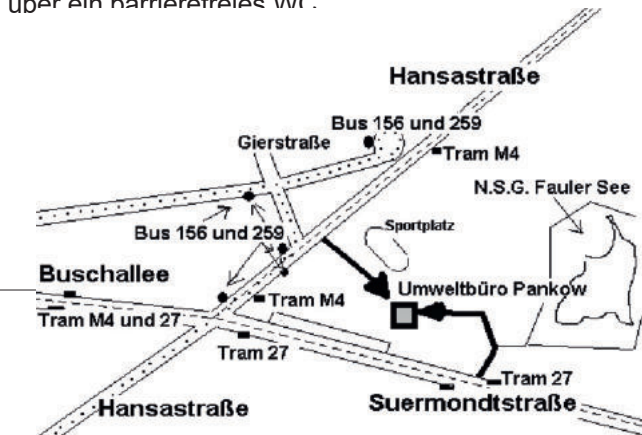

Anfahrt

Hansastraße 182A | 13088 Berlin

(auf dem Sportplatzgelände „Stadion Buschallee“, Haltestelle Orankestrand M 17/27 oder Buschallee/ Hansastr. M 4, gegenüber Gierstr., jeweils ca. 5 min Fußweg)

Das Umweltbüro ist barrierefrei zu erreichen und verfügt über ein barrierefreies WC.