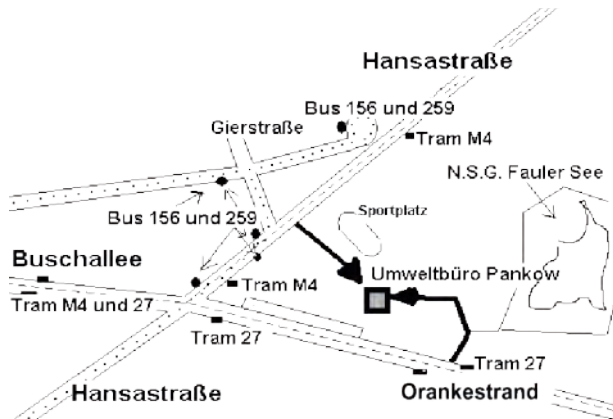

Das Umweltbüro Pankow

Das Umweltbüro Pankow, am NSG "Am Faulen See" gelegen, ist ein Umweltinformations- und -bildungszentrum des Bezirksamtes Pankow und wird in Trägerschaft durch den AGRARBÖRSE Deutschland Ost e.V. geführt.

Gern beraten wir Sie zu vielen Umweltthemen, Vermitteln Ihnen Pilzberatungen, laden Sie zu naturkundlichen Führungen im Bezirk Pankow sowie zu Bildungsveranstaltungen für Kitagruppen und Schüler*innen ein.

Anfahrt

Hansastraße 182A | 13088 Berlin

(auf dem Sportplatzgelände „Stadion Buschallee“, Haltestelle Orankestrand M 27 oder Buschallee / Hansastr. M 4, gegenüber Gierstr., jeweils ca. 5 min Fußweg)

Das Umweltbüro ist barrierefrei zu erreichen und verfügt über ein barrierefreies WC.

Sprechen Sie uns an!

Wir entwickeln zusätzliche Angebote auf Anfrage.

Auch in den Ferien haben wir geöffnet und bieten Veranstaltungen an.

Wir laden Sie auch zu unseren Umweltbildungsangeboten an folgenden Standorten ein:

Landschaftspark Herzberge (Lichtenberg)

Allee der Kosmonauten 16
10315 Berlin
Telefon: 0176 10536026

Tierhof Alt-Marzahn (Marzahn-Hellersdorf)

Alt-Marzahn 63
12685 Berlin
Telefon: 030 54 40 031

Mühle in Alt-Marzahn (Marzahn-Hellersdorf)

Hinter der Mühle
12685 Berlin
Telefon: 0176 10536008

Britzer WeinKultur (Neukölln)

Koppelweg 70
12347 Berlin
Telefon: 0177 4238416

AGRARBÖRSE Deutschland Ost e.V.

Geschäftsstelle

Eichenstraße 2
12435 Berlin
Telefon: 030 53 60 85-0
Fax: 030 53 60 85-14
Email: info@agr-ar-boerse-ev.de
www.agrar-boerse-ev.de

Eine Einrichtung des:

Bezirksamtes Pankow

In der Trägerschaft des:

**AGRARBÖRSE
Deutschland Ost e.V.**