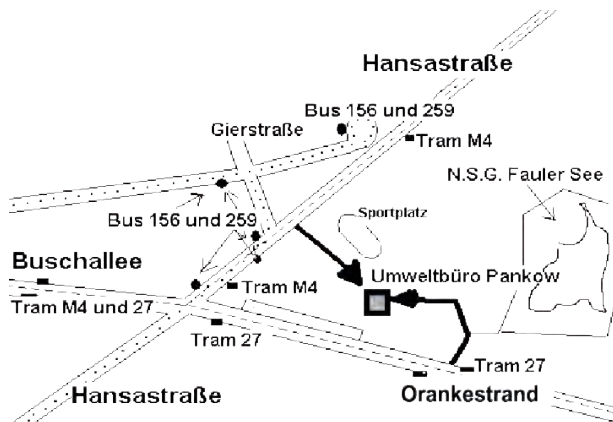

Das Umweltbüro Pankow

Das Umweltbüro Pankow, am NSG "Am Faulen See" gelegen, ist ein Umweltinformations- und -bildungszentrum des Bezirksamtes Pankow und wird in Trägerschaft durch den AGRARBÖRSE Deutschland Ost e.V. geführt.

Gern beraten wir Sie zu vielen Umweltthemen, Vermitteln Ihnen Pilzberatungen, laden Sie zu naturkundlichen Führungen im Bezirk Pankow sowie zu Bildungsveranstaltungen für Kitagruppen und Schüler*innen ein.

Anfahrt

Hansastraße 182A | 13088 Berlin

(auf dem Sportplatzgelände „Stadion Buschallee“, Haltestelle Orankestrand M 27 oder Buschallee / Hansastr. M 4, gegenüber Gierstr., jeweils ca. 5 min Fußweg)

Das Umweltbüro ist barrierefrei zu erreichen und verfügt über ein barrierefreies WC.

Sprechen Sie uns an!

Wir entwickeln zusätzliche Angebote auf Anfrage.

Auch in den Ferien haben wir geöffnet und bieten Veranstaltungen an.

Wir laden Sie auch zu unseren Umweltbildungsangeboten an folgenden Standorten ein:

Landschaftspark Herzberge (Lichtenberg)

Allee der Kosmonauten 16
10315 Berlin
Telefon: 0176 10536026

Tierhof Alt-Marzahn (Marzahn-Hellersdorf)

Alt-Marzahn 63
12685 Berlin
Telefon: 030 54 40 031

Mühle in Alt-Marzahn (Marzahn-Hellersdorf)

Hinter der Mühle
12685 Berlin
Telefon: 0176 10536008

Britzer WeinKultur (Neukölln)

Koppelweg 70
12347 Berlin
Telefon: 0177 4238416

AGRARBÖRSE Deutschland Ost e.V.

Geschäftsstelle

Eichenstraße 2
12435 Berlin
Telefon: 030 53 60 85-0
Fax: 030 53 60 85-14
Email: info@agr-ar-boerse-ev.de
www.agrar-boerse-ev.de

Eine Einrichtung des:

Bezirksamtes Pankow

In der Trägerschaft des:

**AGRARBÖRSE
Deutschland Ost e.V.**